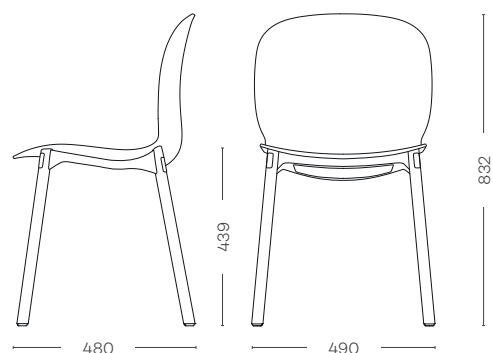

Model

6080 RBM Noor polypropylen stol med træben i naturfarvet eller mørkbejdset ask. Sæderamme (stel) i sortlakeret aluminium som standard

6085 RBM Noor i 3D finérskal med træben. Sæderamme (stel) i sortlakeret aluminium som standard
Eg samt mørkbejdset eg

Polstring er muligt på sæde (S) og sæde / ryg (SB) til model 6080 og 6085. Fuldt polstret (F) kun til model 6080.

Produkt specifikation

- 6-8 mm polypropylen (PP) eller 6,7 mm 3D finérskal, i forskellige farver
- Træben: Naturfarvet eller mørkbejdset ask
- Sæderamme i sortlakeret aluminium. Poleret aluminium er tilvalg
- Vægt: 5,4 kg (model 6080), 4,6 kg (model 6085)
- Kan ikke stables
- Testet i henhold til EN 16139, GS og Möbelfakta (Sverige)
- Miljødeklaration (EPD)

Tilvalg

- Mørkbejdset 3D finérskal til model: 6085, 6085S, 6085SB
- Sæderamme (stel) i poleret aluminium
- Mørkbejdset ben

31051-01 Filtglidere (4 stk.), sort

S=Standard Kollektion (levering fra fabrik inden 15 arbejdsdage)
E=Extended Kollektion (levering fra fabrik inden 30 arbejdsdage)

Se RBM prislisen for flere detaljer